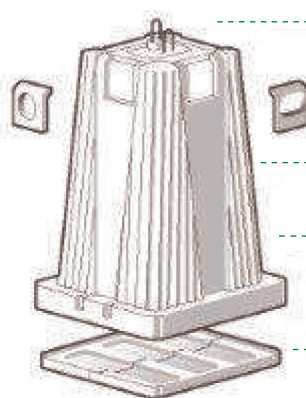

Vanjske posude

VANJSKE POSUDE ZA SAKUPLJANJE SEKUNDARNIH SIROVINA - TIP URBAN

KAT.BR. - 00121

KAT.BR. - 00122

- Odlično osmišljena kvalitetna posuda za otpad od polietilena sa širokim rasponom upotrebe
- Oblik podnožja omogućava postavljanje nekoliko posuda u nizu
- Otporne na atmosferske utjecaje

Kuka za podizanje posude

Modularni dodatak ovisan o sirovini

Lagano i robusno tijelo

Podnožje dizajnirano na način da omogući precizno postavljanje više posuda u nizu

Mehizam za otvaranje s centralnim vodilicama

KATALOŠKI BROJ	NAZIV	OBUJAM	UKUPNA VISINA A(mm)	UKUPNA ŠIRINA B(mm)	UKUPNA DUBINA C(mm)
00121	Jednostruka plastična posuda Alaska	1700	1950	1350	125
00121	Dvostruka plastična posuda Alaska	2900	1965	2040	160

NAPOMENA:

Jednostruka plastična posuda Alaska opremljena je s četiri otvora sa svih strana za ubacivanje sirovina, dok je dvostruka plastična posuda Alaska opremljena s četiri otvora s prednje i stražnje strane