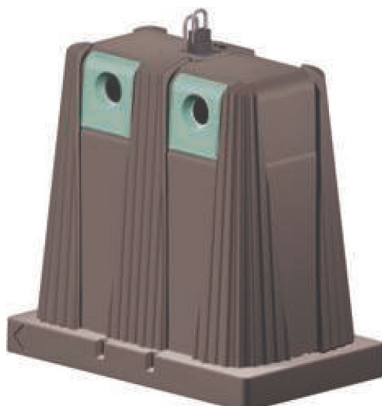

Vanjske posude

VANJSKE POSUDE ZA SAKUPLJANJE SEKUNDARNIH SIROVINA - TIP URBAN

KAT.BR. - 00121

KAT.BR. - 00122

- Odlično osmišljena kvalitetna posuda za otpad od polietilena sa širokim rasponom upotrebe
- Oblik podnožja omogućava postavljanje nekoliko posuda u nizu
- Otporne na atmosferske utjecaje

Kuka za podizanje posude

Modularni dodatak ovisan o sirovini

Lagano i robusno tijelo

Podnožje dizajnirano na način da omogući precizno postavljanje više posuda u nizu

Mehizam za otvaranje s centralnim vodilicama

KATALOŠKI BROJ	NAZIV	OBUJAM	UKUPNA VISINA A(mm)	UKUPNA ŠIRINA B(mm)	UKUPNA DUBINA C(mm)
00121	Jednostruka plastična posuda Alaska	1700	1950	1350	125
00121	Dvostruka plastična posuda Alaska	2900	1965	2040	160

NAPOMENA:

Jednostruka plastična posuda Alaska opremljena je s četiri otvora sa svih strana za ubacivanje sirovina, dok je dvostruka plastična posuda Alaska opremljena s četiri otvora s prednje i stražnje strane