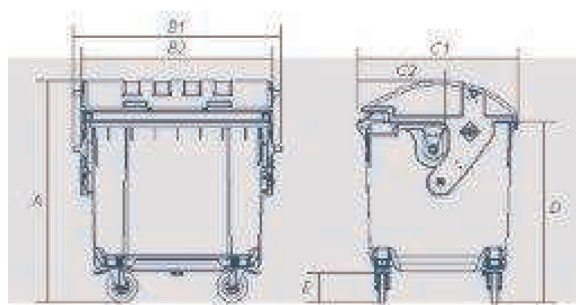

Vanjske posude

VANJSKE POSUDE VELIKE ZAPREMINE S ZAobljenim POKLOPCEM

KAT.BR. - 00108

- Vanjske posude za strojno prikupljanje komunalnog otpada
- Posude je moguće naručiti u različitim bojama
- Posude su izrađene po DIN EN 840-1
- Ne sadrže reciklat
- Otporne na atmosferske utjecaje visoka kemijska postojanost
- Poklopce posuda moguće je naručiti opremljene otvorima za prikupljanje sekundarnih sirovina (PAPIR, PLASTIKA, STAKLO) i bravicom

KATALOŠKI BROJ	NAZIV	OBUJAM (l) litara	UKUPNA VISINA A(mm)	UKUPNA ŠIRINA B(mm)	UKUPNA DUBINA C(mm)	NOSIVOST (kg)
00107	Plastična posuda zaobljeni pokopac	1100	1455	1373	1057	440

OPCIJSKI DODATCI:

Nožno otvaranje poklopca