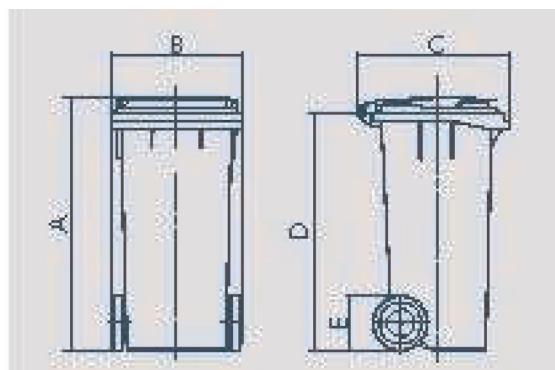

## VANJSKE POSUDE MALE ZAPREMINE

KAT.BR. - 00932

KAT.BR. - 00101

KAT.BR. - 00018

KAT.BR. - 00102

KAT.BR. - 00019

KAT.BR.-00103

- Vanjske posude za strojno prikupljanje komunalnog otpada
- Posude je moguće naručiti u različitim bojama
- Posude su izrađene po DIN EN 840-1
- Ne sadrže reciklat
- Otporne na atmosferske utjecaje visoka kemijska postojanost
- Poklopce posuda moguće je naručiti opremljene otvorima za prikupljanje sekundarnih sirovina (PAPIR, PLASTIKA, STAKLO) i bravicom

KATALOŠKI BROJ	NAZIV	OBUJAM (l) litara	UKUPNA VISINA A(mm)	UKUPNA ŠIRINA B(mm)	UKUPNA DUBINA C(mm)	NOSIVOST (kg)
00932	Plastična posuda	60	940	445	520	40
00101	Plastična posuda	80	940	445	520	40
00018	Plastična posuda	120	935	480	560	48
00102	Plastična posuda	140	1065	480	560	56
00933	Plastična posuda	180	1070	480	730	72
00019	Plastična posuda	240	1065	580	735	96
00103	Plastična posuda	340	1095	625	860	136
00104	Plastična posuda	370	1070	750	800	142

### OPCIJSKI DODATCI:

Treća ručka na prednjem donjem dijelu koja olakšava rukovanje u osnovama

Treći kotač na posudi od 370 l