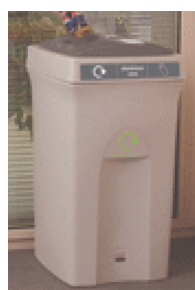

KAT.BR. - 00169

- Otvorena posuda ima mogućnost postavljanja različitih otvora na gornjoj površini čiji oblik i boja ovise o vrsti sirovine koja se odlaže